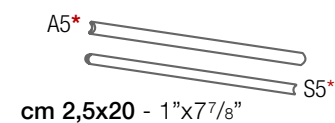

Caratteristiche tecniche e imballi a pagina: Technical features and packing on page: Caractéristiques techniques et emballages à la page: Technische Eigenschaften und Verpackungen auf Seite: **434**

bianco B, grigio cenere, nero cm 30x30 - 11 3/4" x 11 3/4"

PEZZI SPECIALI TRIMS ACCESSOIRES FORMSTÜCKE

unicolore

GRANITOGRES

Battiscopa Bullnose
Plinthe à bord arrondi
Stehsockel
cm 9x30 - 3½"x11¾"
cm 9x40 - 3½"x15¾"
cm 10x20 - 4"x7⅞"

Zoccolo a raccordo a taglio retto*
Cove base - straight top*
Plinthe à gorge avec bord vif*
Hohlkehlsocbel (scharfkantig)*
cm 10x20 - 4"x7⅞"

Listello Listel
Listel Zeierleiste
cm 9x30 - 3½"x11¾"
cm 9x40 - 3½"x15¾"

Tozzetto Insert
Cabochon Einleger
cm 9x9 - 3½"x3½"

Sguscetta* Cove*
Gorge* Rinnleiste*
cm 4x20 - 1⅝"x7⅞"

* Produzione corrente solo nei colori: Currently produced only in the following colours: Productions courantes seulement dans les couleurs: Aktuelle Produktion nur in den Farben:
Bianco Avorio, Bianco B, Grigio Cenere