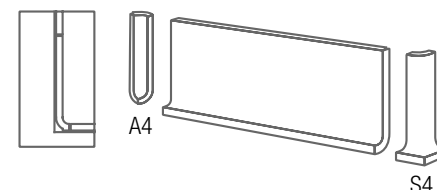

Caratteristiche tecniche e imballi a pagina: Technical features and packing on page: Caractéristiques techniques et emballages à la page: Technische Eigenschaften und Verpackungen auf Seite: **434**

bianco B, grigio cenere, nero cm 30x30 - 11 3/4" x 11 3/4"

PEZZI SPECIALI TRIMS ACCESSOIRES FORMSTÜCKE

unicolore

GRANITOGRES

Battiscopa Bullnose
Plinthe à bord arrondi
Stehsockel
cm 9x30 - 3½"x11¾"
cm 9x40 - 3½"x15¾"
cm 10x20 - 4"x7⅞"

Zoccolo a raccordo a taglio retto*
Cove base - straight top*
Plinthe à gorge avec bord vif*
Hohlkehlsocbel (scharfkantig)*
cm 10x20 - 4"x7⅞"

Gradino Step tread
Nez de marche Stufenplatte
cm 30x30 - 11¾"x11¾"

Zoccolo ad appoggio smussato*
Sit-on skirting - bevelled top*
Plinthe à talon avec bord arrondi*
Aufsetzsockel mit abgerundeter Kante*
cm 10x20 - 4"x7⅞"

Listello Listel
Listel Zeierleiste
cm 9x30 - 3½"x11¾"
cm 9x40 - 3½"x15¾"

Tozzetto Insert
Cabochon Einleger
cm 9x9 - 3½"x3½"

Sguscetta* Cove*
Gorge* Rinnleiste*
cm 4x20 - 1⅝"x7⅞"

* Produzione corrente solo nei colori: Currently produced only in the following colours: Productions courantes seulement dans les couleurs: Aktuelle Produktion nur in den Farben:
Bianco Avorio, Bianco B, Grigio Cenere