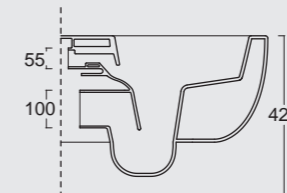

Bidet Sospeso Unica 50
Unica wall hung bidet 50

Cod. 32240101

Vaso Sospeso Unica 55
Unica wall hung WC 55

Cod. 32250101

Bidet Sospeso Unica 55
Unica wall hung bidet 55

SPY

Una linea di lavabi particolarmente adatta a spazi limitati e a sale da bagno che nonostante le dimensioni non vogliono sacrificare il design. Tutta la praticità e lo stile di Alice Ceramica, per tutte le necessità.