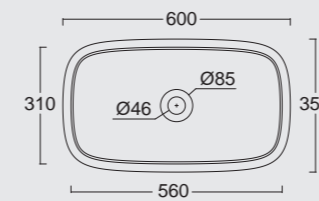

Cod. 33190101

Lavabo Nur 80x40 Plan
Nur washbasin 80x40 Plan

Cod. 33120101

Vaso sospeso Nur
Nur WC wall hung

Cod. 33130101

Bidet sospeso Nur
Nur bidet wall hung

Cod. 33250101

Lavabo Nur 60x35
Nur washbasin 60x35