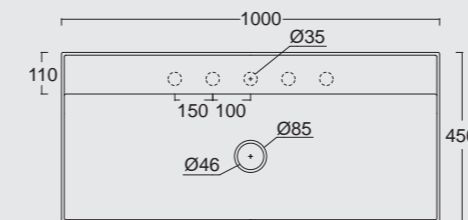

Cod. PA60H

Portasalvietta Hide 60
Towel holder Hide 60

Cod. 31240101S

Lavabo Hide 80x45 sospeso
Hide washbasin 80x45 wall hung

Cod. PA80H

Portasalviette Hide 80
Towel holder Hide 80

Cod. 31250101S

Lavabo Hide 100x45 sospeso
Hide washbasin 100x45 wall hung