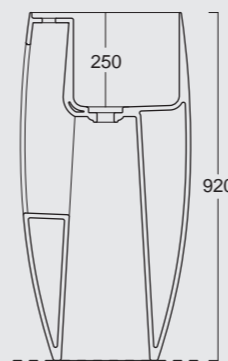

Cod. 33150101

Lavabo Nur Freestanding Plan
Nur washbasin Freestanding Plan