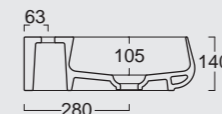

Cod. 33180101
Lavabo Nur 55x45
Nur washbasin 55x45