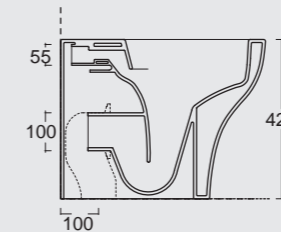

Cod. 32200101

Vaso Unica
Unica WC