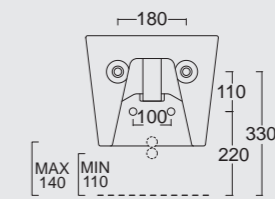

Bidet sospeso Form
Form bidet wall hung