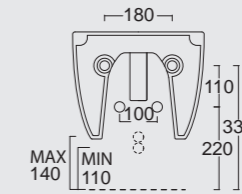

Bidet Sospeso Unica 50
Unica wall hung bidet 50

Cod. 32240101

Vaso Sospeso Unica 55
Unica wall hung WC 55

Cod. 32250101

Bidet Sospeso Unica 55
Unica wall hung bidet 55

SPY

Una linea di lavabi particolarmente adatta a spazi limitati e a sale da bagno che nonostante le dimensioni non vogliono sacrificare il design. Tutta la praticità e lo stile di Alice Ceramica, per tutte le necessità.