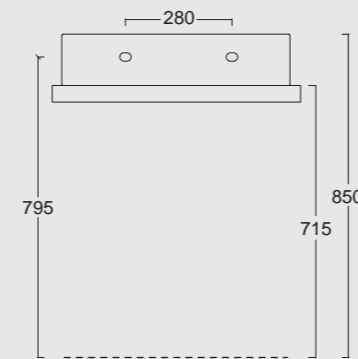

Cod. 31270101S

Lavabo Hide 50x35 sospeso
Hide washbasin 50x35 wall hung

Cod. PA50H

Portasalvietta Hide 50
Towel holder Hide 50

Hide

Colore verde Alpi matt
Alpi green matt color

Cod. 31230101S

Lavabo Hide 60x45 sospeso
Hide washbasin 60x45 wall hung