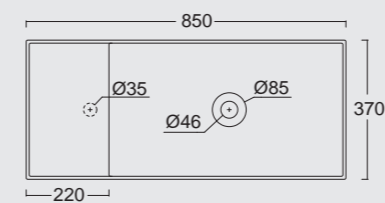

Portasalviette Hide 120
Towel holder Hide 120

Hide

Cod. 31110101
 Lavabo Hide 65x40
 Hide washbasin 65x40

Colore nero matt
Black matt color

Cod. 31100101
Lavabo Hide 85x37
Hide washbasin 85x37

Colore caffè matt
Coffee matt color