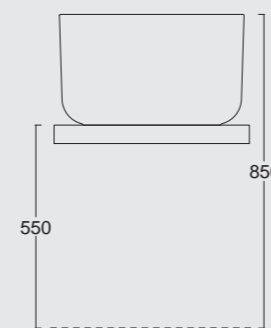

Unica

Cod. 32150101

Lavabo Unica Rectangolar 50x40 h30
Unica Rectangolar washbasin 50x40 h30