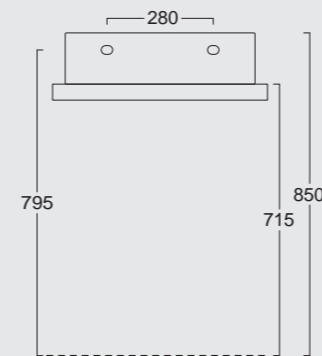

Cod. PA50H

Portasalvietta Hide 50
Towel holder Hide 50