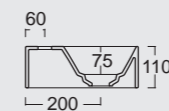

Colore sabbia matt
Sand matt color

Cod. 34140101
Lavabo Spy 60x30
Spy washbasin 60x30