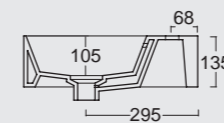

Cod. 34160101

Lavabo Spy 80x25
Spy washbasin 80x25

Colore nero matt
Black matt color

NEW Cod. 34230101

Lavabo Spy Round ø40
Spy washbasin Round ø40

NEW Cod. 34310101

Lavabo Spy 46x46
Spy washbasin 46x46

NEW Cod. 34320101