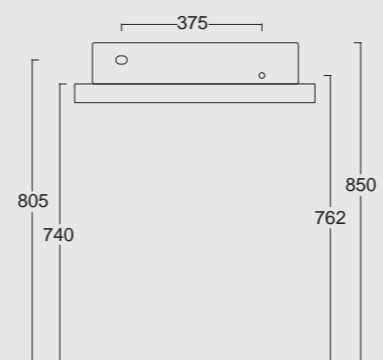

Cod. 34120101
Lavabo Spy 40x30
Spy washbasin 40x30

Colore grigio matt
Grey matt color

Cod. 34110101

Lavabo Spy 45x20
Spy washbasin 45x20

Cod. 34100101

Lavabo Spy 55x25
Spy washbasin 55x25

Colore sabbia matt
Sand matt color