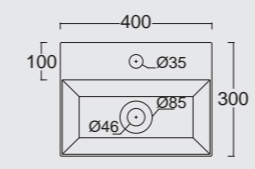

Colore cenere matt
Ash matt color

NEW Cod. 34350101

Lavabo Spy 101x46
Spy washbasin 101x46

Spy

NEW Cod. 34360101
Lavabo Spy 101x46 Plan
Spy washbasin 101x46 Plan

Spy

Cod. 34130101
Lavabo Spy 30x30
Spy washbasin 30x30