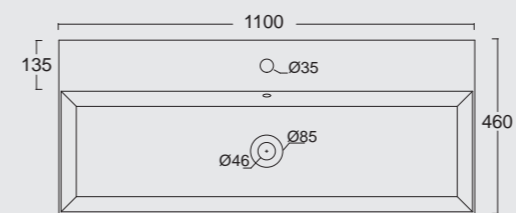

NEW Cod. 34350101

Lavabo Spy 101x46
Spy washbasin 101x46