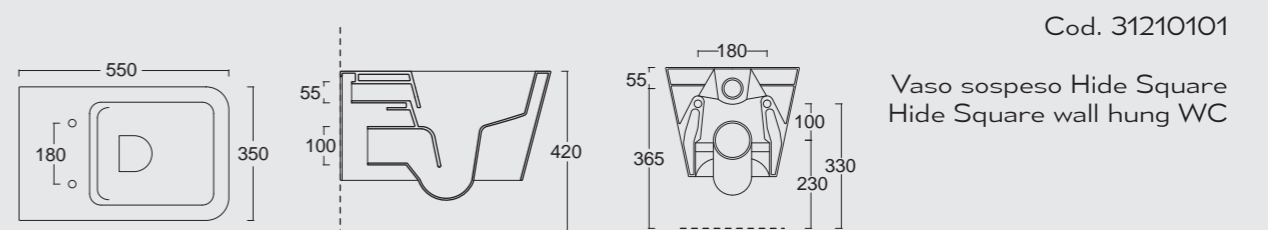

Colore sabbia matt
Sand matt color