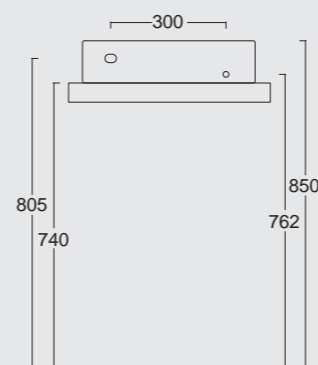

Cod. 34110101

Lavabo Spy 45x20
Spy washbasin 45x20