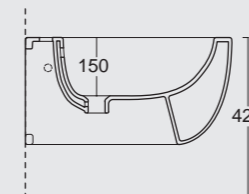

Bidet Sospeso Unica 50
Unica wall hung bidet 50

Cod. 32240101

Vaso Sospeso Unica 55
Unica wall hung WC 55

Cod. 32250101

Bidet Sospeso Unica 55
Unica wall hung bidet 55

SPY

Una linea di lavabi particolarmente adatta a spazi limitati e a sale da bagno che nonostante le dimensioni non vogliono sacrificare il design. Tutta la praticità e lo stile di Alice Ceramica, per tutte le necessità.