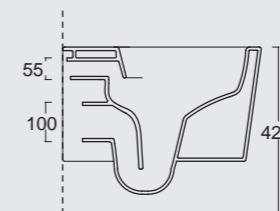

Vaso sospeso Form
Form WC wall hung