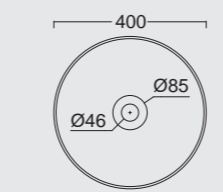

Lavabo Unica Square 40x40 h30
Unica Square washbasin 40x40 h30

Colore rosa matt
Rose matt color

Cod. 32180101

Lavabo Unica Round ø40 h20
Unica Round washbasin ø40 h20

Unica

Colore antracite matt
Anthracite matt color