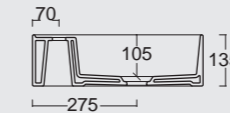

Cod. 31270101S

Lavabo Hide 50x35 sospeso
Hide washbasin 50x35 wall hung

Cod. PA50H

Portasalvietta Hide 50
Towel holder Hide 50

Hide

Colore verde Alpi matt
Alpi green matt color

Cod. 31230101S

Lavabo Hide 60x45 sospeso
Hide washbasin 60x45 wall hung