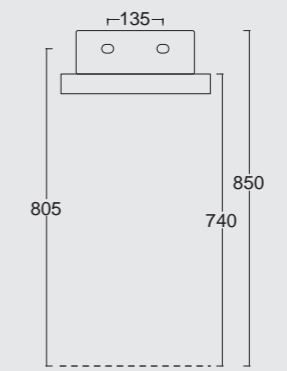

Colore cenere matt
Ash matt color

NEW Cod. 34350101

Lavabo Spy 101x46
Spy washbasin 101x46

Spy

NEW Cod. 34360101
Lavabo Spy 101x46 Plan
Spy washbasin 101x46 Plan

Spy

Cod. 34130101
Lavabo Spy 30x30
Spy washbasin 30x30