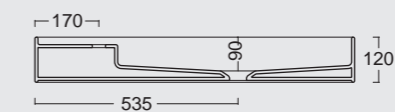

Portasalviette Hide 120
Towel holder Hide 120

Hide

Cod. 31110101
 Lavabo Hide 65x40
 Hide washbasin 65x40

Colore nero matt
Black matt color

Cod. 31100101
Lavabo Hide 85x37
Hide washbasin 85x37

Colore caffè matt
Coffee matt color