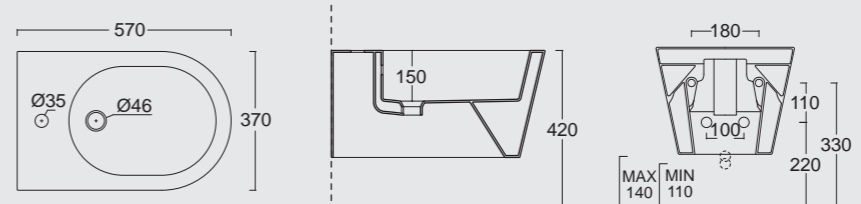

Cod. 31160101
Bidet Hide Round
Hide bidet Round

Colore caffè matt
Coffee matt color

Cod. 31170101

Vaso sospeso Hide Round
Hide Round wall hung WC

Cod. 31180101

Bidet sospeso Hide Round
Hide Round wall hung bidet