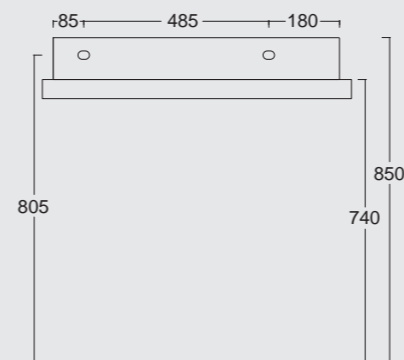

Cod. 34150101
Lavabo Spy 75x27
Spy washbasin 75x27