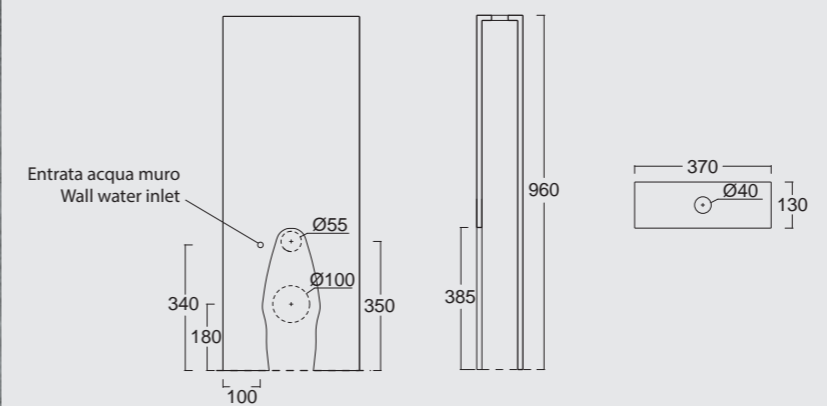

Cod. 31140101
Lavabo Hide Circle
Hide washbasin Circle

Hide

Cod. 31120101
 Lavabo Hide Stadium
 Hide washbasin Stadium

Cod. 31130101
 Lavabo Hide 60x37
 Hide washbasin 60x37

Hide

Cod. 31190101
Vaso Hide Square
Hide WC Square