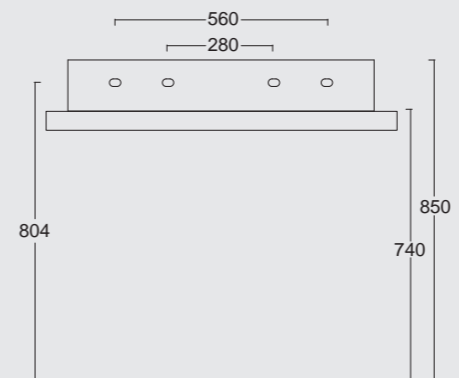

Lavabo Spy Oval 65x35
Spy washbasin Oval 65x35

Colore sabbia matt
Sand matt color

NEW Cod. 34330101

Lavabo Spy 81x46
Spy washbasin 81x46

Colore cenere matt
Ash matt color

NEW Cod. 34340101

Lavabo Spy 81x46 Plan
Spy washbasin 81x46 Plan