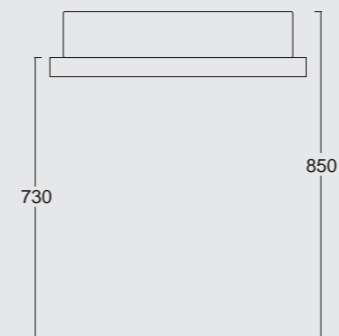

Cod. 31140101
Lavabo Hide Circle
Hide washbasin Circle

Hide

Cod. 31120101
 Lavabo Hide Stadium
 Hide washbasin Stadium

Cod. 31130101
 Lavabo Hide 60x37
 Hide washbasin 60x37

Hide

Cod. 31190101
Vaso Hide Square
Hide WC Square