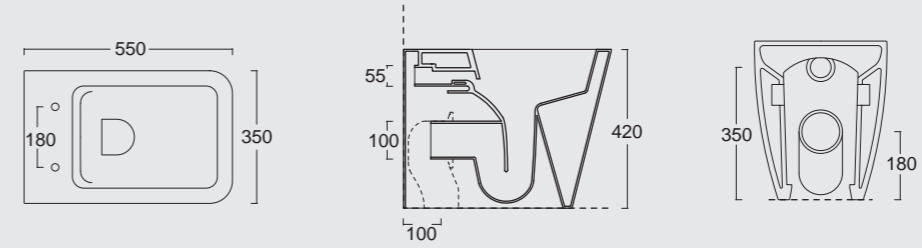

Cod. 31140101
Lavabo Hide Circle
Hide washbasin Circle

Hide

Cod. 31120101
 Lavabo Hide Stadium
 Hide washbasin Stadium

Cod. 31130101
 Lavabo Hide 60x37
 Hide washbasin 60x37

Hide

Cod. 31190101
Vaso Hide Square
Hide WC Square