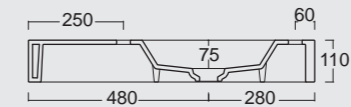

Cod. 34150101
Lavabo Spy 75x27
Spy washbasin 75x27