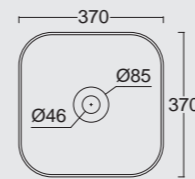

Colore antracite matt
Anthracite matt color

Cod. 32170101

Lavabo Unica 37x37
Unica washbasin 37x37

Unica

Cod. 32190101

Lavabo Unica 50x37
Unica washbasin 50x37