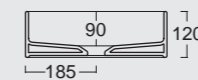

Cod. 31140101
Lavabo Hide Circle
Hide washbasin Circle

Hide

Cod. 31120101
 Lavabo Hide Stadium
 Hide washbasin Stadium

Cod. 31130101
 Lavabo Hide 60x37
 Hide washbasin 60x37

Hide

Cod. 31190101
Vaso Hide Square
Hide WC Square