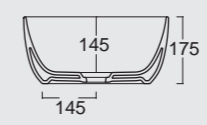

Colore sabbia matt
Sand matt color

Unica

Cod. 32110101
Lavabo Unica 70x38
Unica washbasin 70x38