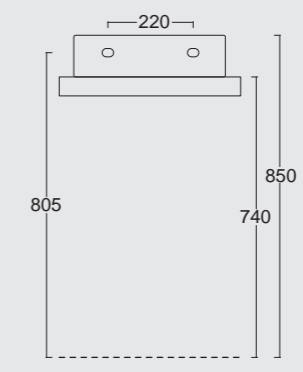

Colore cenere matt
Ash matt color

NEW Cod. 34350101

Lavabo Spy 101x46
Spy washbasin 101x46

Spy

NEW Cod. 34360101
Lavabo Spy 101x46 Plan
Spy washbasin 101x46 Plan

Spy

Cod. 34130101
Lavabo Spy 30x30
Spy washbasin 30x30