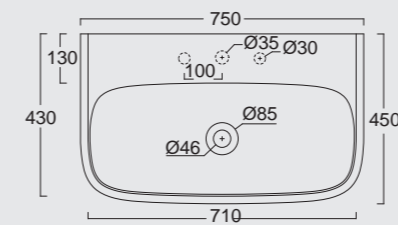

Cod. 33170101
Lavabo Nur 75x45
Nur washbasin 75x45