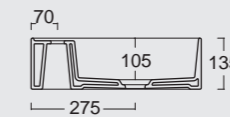

Cod. PA60H

Portasalvietta Hide 60
Towel holder Hide 60

Cod. 31240101S

Lavabo Hide 80x45 sospeso
Hide washbasin 80x45 wall hung

Cod. PA80H

Portasalviette Hide 80
Towel holder Hide 80

Cod. 31250101S

Lavabo Hide 100x45 sospeso
Hide washbasin 100x45 wall hung