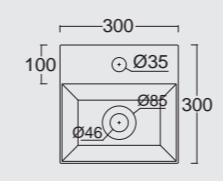

Colore cenere matt
Ash matt color

NEW Cod. 34350101

Lavabo Spy 101x46
Spy washbasin 101x46

Spy

NEW Cod. 34360101
Lavabo Spy 101x46 Plan
Spy washbasin 101x46 Plan

Spy

Cod. 34130101
Lavabo Spy 30x30
Spy washbasin 30x30