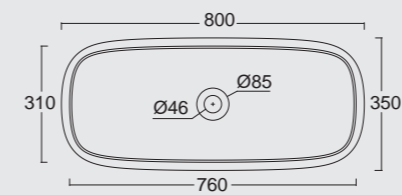

Cod. 33240101

Lavabo Nur 80x35
Nur washbasin 80x35