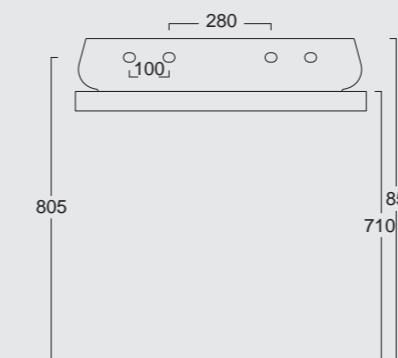

Cod. 33170101
Lavabo Nur 75x45
Nur washbasin 75x45