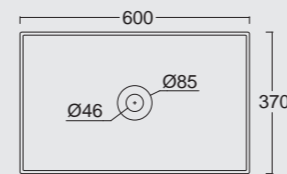

Cod. 31140101
Lavabo Hide Circle
Hide washbasin Circle

Hide

Cod. 31120101
 Lavabo Hide Stadium
 Hide washbasin Stadium

Cod. 31130101
 Lavabo Hide 60x37
 Hide washbasin 60x37

Hide

Cod. 31190101
Vaso Hide Square
Hide WC Square