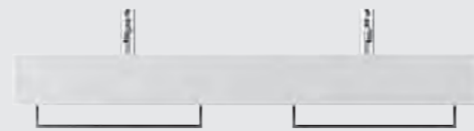

Lavabo Hide Circle ø40
Hide washbasin Circle ø40

Cod. 31120101

Lavabo Hide Stadium 65x35
Hide washbasin Stadium 65x35

Cod. 31130101

Lavabo Hide 60x37
Hide washbasin 60x37

Cod. 31250101S

Lavabo Hide 100x45
Hide washbasin 100x45