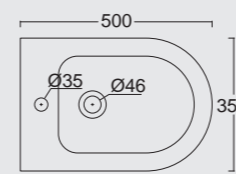

Cod. 32230101

Bidet Sospeso Unica 50
Unica wall hung bidet 50