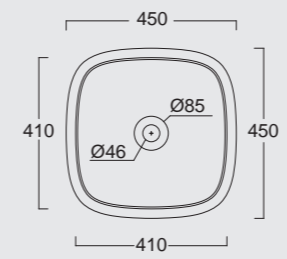

Colore nero matt
Black matt color

Cod. 33190101

Lavabo Nur 80x40 Plan
Nur washbasin 80x40 Plan

Colore nero matt
Black matt color

Cod. 33150101

Lavabo Nur Freestanding Plan
Nur washbasin Freestanding Plan

Colore rosa matt
Rose matt color