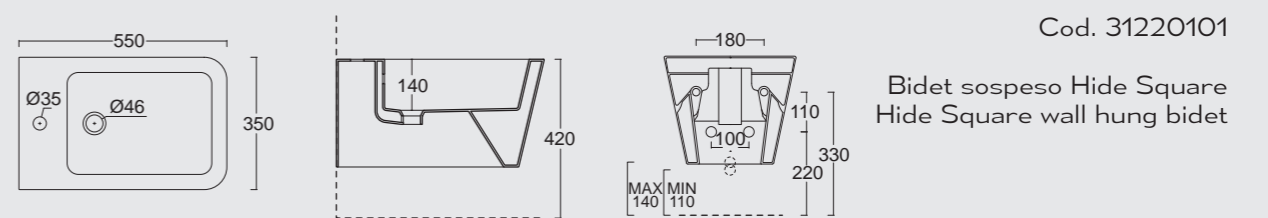

Colore sabbia matt
Sand matt color