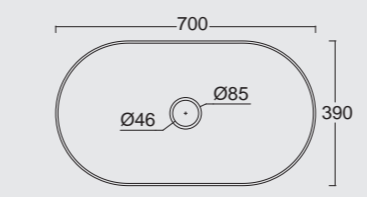

Cod. 32110101
Lavabo Unica 70x38
Unica washbasin 70x38