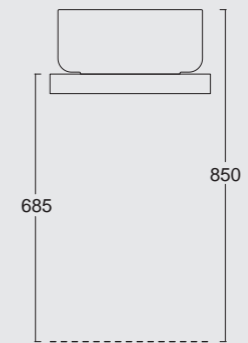

Colore antracite matt
Anthracite matt color

Cod. 32170101

Lavabo Unica 37x37
Unica washbasin 37x37

Unica

Cod. 32190101

Lavabo Unica 50x37
Unica washbasin 50x37