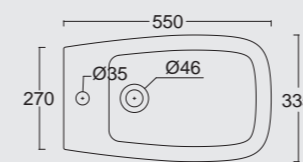

Cod. 33130101
Bidet sospeso Nur
Nur bidet wall hung