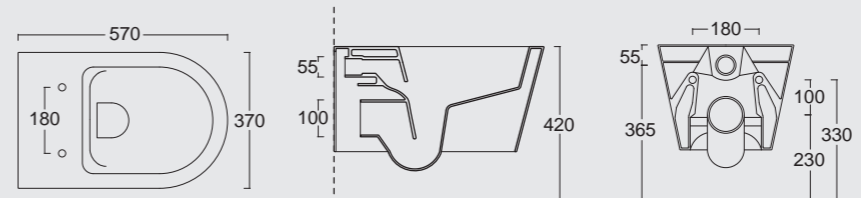

Vaso sospeso Hide Round
Hide Round wall hung WC

Cod. 31180101