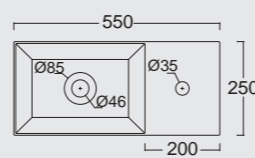

Cod. 34120101
Lavabo Spy 40x30
Spy washbasin 40x30

Colore grigio matt
Grey matt color

Cod. 34110101

Lavabo Spy 45x20
Spy washbasin 45x20

Cod. 34100101

Lavabo Spy 55x25
Spy washbasin 55x25

Colore sabbia matt
Sand matt color