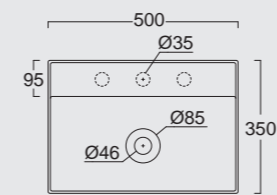

Colore sabbia matt
Sand matt color

Cod. 31270101S

Lavabo Hide 50x35 sospeso
Hide washbasin 50x35 wall hung

Cod. PA50H

Portasalvietta Hide 50
Towel holder Hide 50