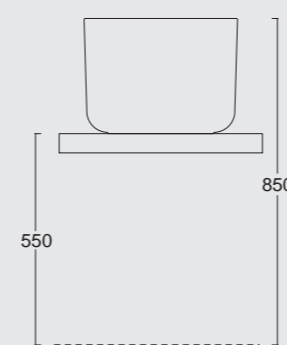

Unica

Cod. 32140101

Lavabo Unica Square 40x40 h30
Unica Square washbasin 40x40 h30