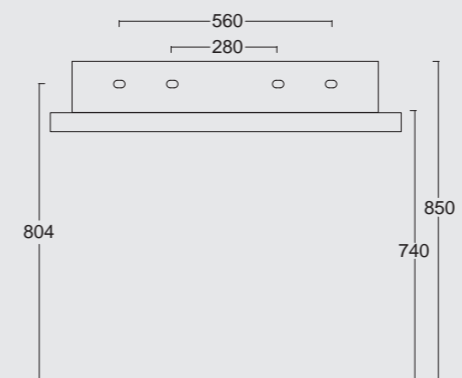

Lavabo Spy Oval 65x35
Spy washbasin Oval 65x35

Colore sabbia matt
Sand matt color

NEW Cod. 34330101

Lavabo Spy 81x46
Spy washbasin 81x46

Colore cenere matt
Ash matt color

NEW Cod. 34340101

Lavabo Spy 81x46 Plan
Spy washbasin 81x46 Plan