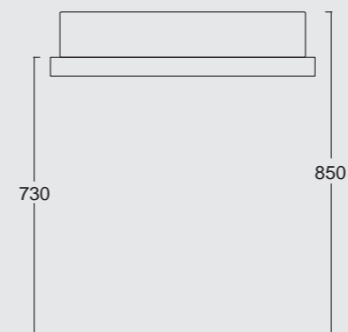

Portasalviette Hide 120
Towel holder Hide 120

Hide

Cod. 31110101
 Lavabo Hide 65x40
 Hide washbasin 65x40

Colore nero matt
Black matt color

Cod. 31100101
Lavabo Hide 85x37
Hide washbasin 85x37

Colore caffè matt
Coffee matt color