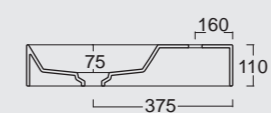

Cod. 34120101
Lavabo Spy 40x30
Spy washbasin 40x30

Colore grigio matt
Grey matt color

Cod. 34110101

Lavabo Spy 45x20
Spy washbasin 45x20

Cod. 34100101

Lavabo Spy 55x25
Spy washbasin 55x25

Colore sabbia matt
Sand matt color