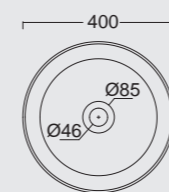

Colore nero matt
Black matt color

NEW Cod. 34230101

Lavabo Spy Round ø40
Spy washbasin Round ø40