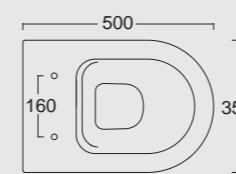

Cod. 32220101

Vaso Sospeso Unica 50
Unica wall hung WC 50