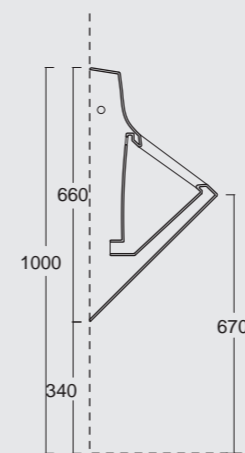

Cod. 22260101FC

Orinatoio sospeso Form con fotocellula
Form wall hung urinal with photo-cell

UNICA

Forme delicate, leggerezza e sinuosità. La collezione UNICA di Alice Ceramica è una soluzione senza tempo, adatta ad ogni tipo di stile e ambientazione con il suo design minimale e le linee essenziali.