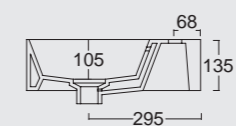

Colore cenere matt
Ash matt color

NEW Cod. 34350101

Lavabo Spy 101x46
Spy washbasin 101x46