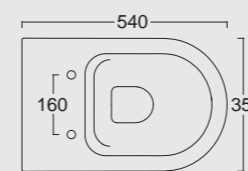

Cod. 32200101

Vaso Unica
Unica WC