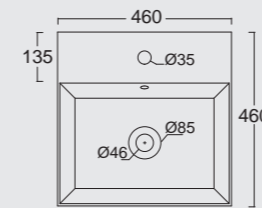

Cod. 34160101

Lavabo Spy 80x25
Spy washbasin 80x25

Colore nero matt
Black matt color

NEW Cod. 34230101

Lavabo Spy Round ø40
Spy washbasin Round ø40

NEW Cod. 34310101

Lavabo Spy 46x46
Spy washbasin 46x46

NEW Cod. 34320101