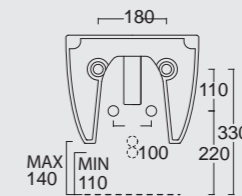

Cod. 32230101

Bidet Sospeso Unica 50
Unica wall hung bidet 50