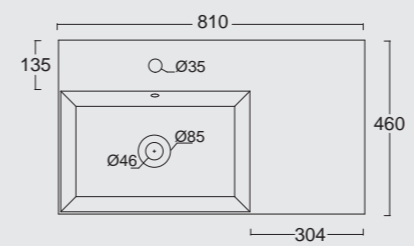

Lavabo Spy Oval 65x35
Spy washbasin Oval 65x35

Colore sabbia matt
Sand matt color

NEW Cod. 34330101

Lavabo Spy 81x46
Spy washbasin 81x46

Colore cenere matt
Ash matt color

NEW Cod. 34340101

Lavabo Spy 81x46 Plan
Spy washbasin 81x46 Plan