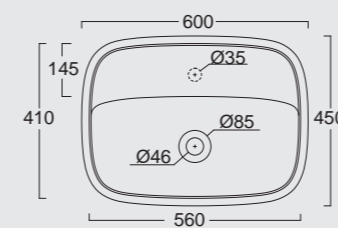

Cod. 33210101

Lavabo Nur 60x45 Plan
Nur washbasin 60x45 Plan