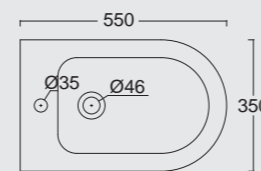

Bidet Sospeso Unica 50
Unica wall hung bidet 50

Cod. 32240101

Vaso Sospeso Unica 55
Unica wall hung WC 55

Cod. 32250101

Bidet Sospeso Unica 55
Unica wall hung bidet 55

SPY

Una linea di lavabi particolarmente adatta a spazi limitati e a sale da bagno che nonostante le dimensioni non vogliono sacrificare il design. Tutta la praticità e lo stile di Alice Ceramica, per tutte le necessità.