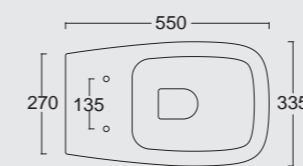

Cod. 33120101
Vaso sospeso Nur
Nur WC wall hung