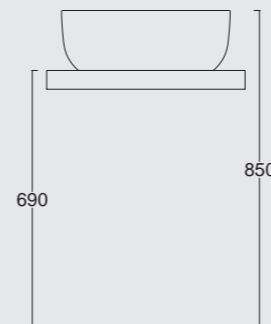

Cod. 32170101

Lavabo Unica 37x37
Unica washbasin 37x37

Unica

Cod. 32190101

Lavabo Unica 50x37
Unica washbasin 50x37

Unica

Cod. 32130101

Lavabo Unica 45x31
Unica washbasin 45x31