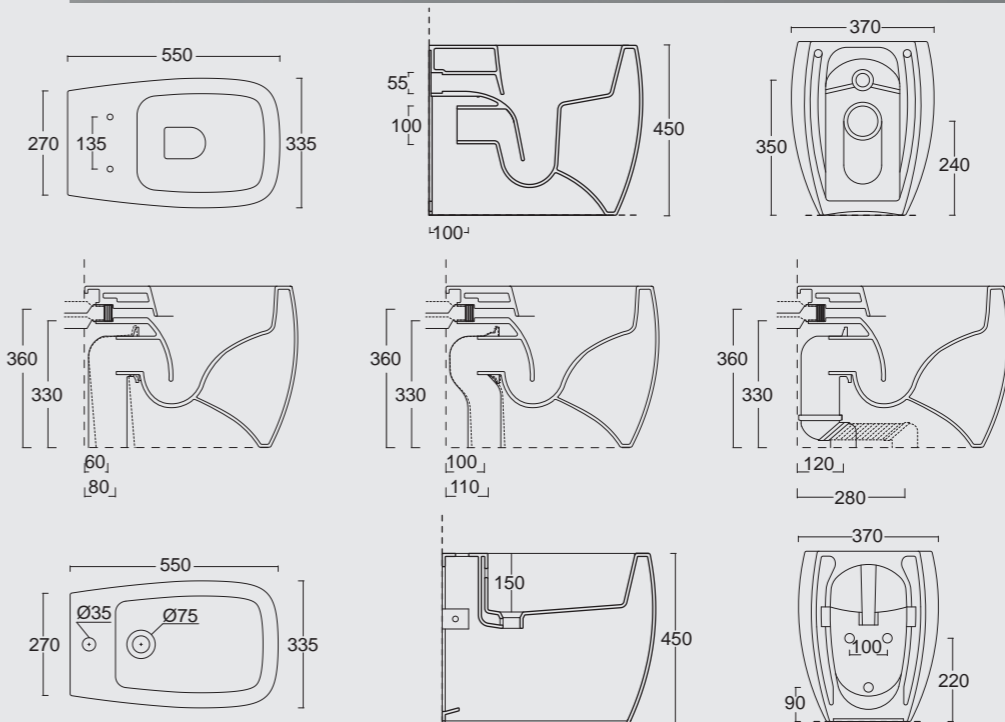

Cod. 33110101