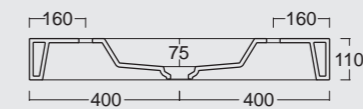

Cod. 34140101
Lavabo Spy 60x30
Spy washbasin 60x30

Cod. 34150101
 Lavabo Spy 75x27
 Spy washbasin 75x27

Colore nero matt
Black matt color

Cod. 34160101

Lavabo Spy 80x25
Spy washbasin 80x25

BOHEME

Una collezione senza tempo, elegante e sempre di moda. Boheme riscopre il lusso di arredare stanze da bagno ed ambienti della tradizione.