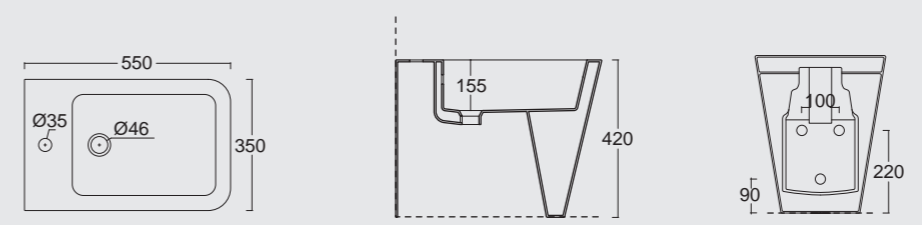

Cod. 31200101
Bidet Hide Square
Hide bidet Square