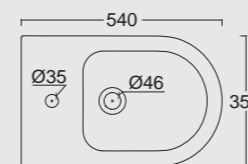

Cod. 32210101

Bidet Unica
Unica bidet