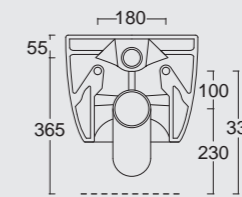

Cod. 32220101

Vaso Sospeso Unica 50
Unica wall hung WC 50