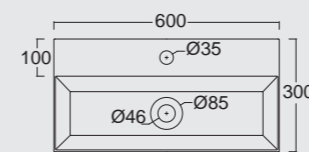

Colore sabbia matt
Sand matt color

Cod. 34140101
Lavabo Spy 60x30
Spy washbasin 60x30