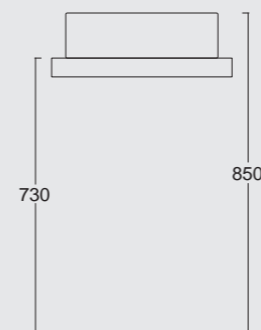

Portasalviette Hide 120
Towel holder Hide 120

Hide

Cod. 31110101
 Lavabo Hide 65x40
 Hide washbasin 65x40

Colore nero matt
Black matt color

Cod. 31100101
Lavabo Hide 85x37
Hide washbasin 85x37

Colore caffè matt
Coffee matt color