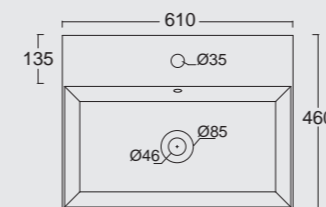

Cod. 34160101

Lavabo Spy 80x25
Spy washbasin 80x25

Colore nero matt
Black matt color

NEW Cod. 34230101

Lavabo Spy Round ø40
Spy washbasin Round ø40

NEW Cod. 34310101

Lavabo Spy 46x46
Spy washbasin 46x46

NEW Cod. 34320101