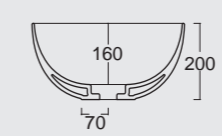

Lavabo Unica Square 40x40 h30
Unica Square washbasin 40x40 h30

Colore rosa matt
Rose matt color

Cod. 32180101

Lavabo Unica Round ø40 h20
Unica Round washbasin ø40 h20

Unica

Colore antracite matt
Anthracite matt color