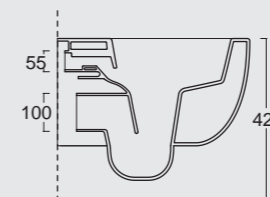

Cod. 32220101

Vaso Sospeso Unica 50
Unica wall hung WC 50