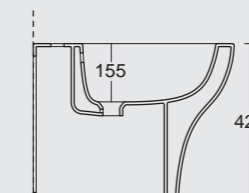

Cod. 32210101

Bidet Unica
Unica bidet