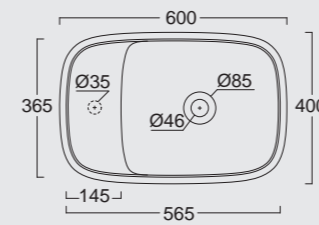

Cod. 33160101
 Lavabo Nur 90x45
 Nur washbasin 90x45

Colore grigio matt
Grey matt color

Cod. 33210101

Lavabo Nur 60x45 Plan
Nur washbasin 60x45 Plan

Cod. 33200101

Lavabo Nur 60x40 Plan
Nur washbasin 60x40 Plan