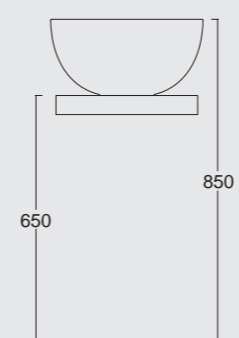

Lavabo Unica Square 40x40 h30
Unica Square washbasin 40x40 h30

Colore rosa matt
Rose matt color

Cod. 32180101

Lavabo Unica Round ø40 h20
Unica Round washbasin ø40 h20

Unica

Colore antracite matt
Anthracite matt color