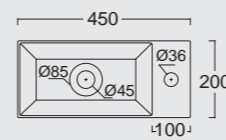

Colore grigio matt
Grey matt color

Cod. 34110101

Lavabo Spy 45x20
Spy washbasin 45x20