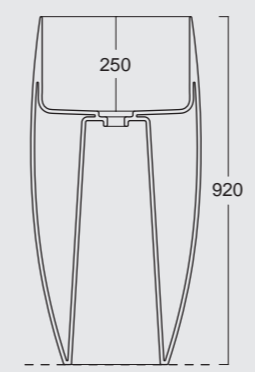

Cod. 33140101

Lavabo Nur Freestanding
Nur washbasin Freestanding