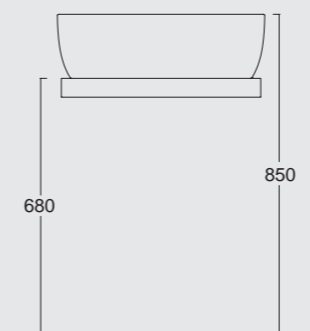

Cod. 32120101

Lavabo Unica 55x35
Unica washbasin 55x35