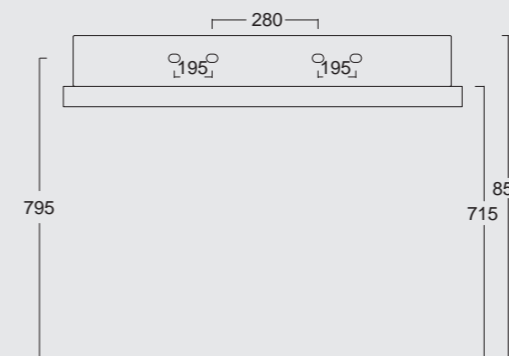

Cod. PA60H

Portasalvietta Hide 60
Towel holder Hide 60

Cod. 31240101S

Lavabo Hide 80x45 sospeso
Hide washbasin 80x45 wall hung

Cod. PA80H

Portasalviette Hide 80
Towel holder Hide 80

Cod. 31250101S

Lavabo Hide 100x45 sospeso
Hide washbasin 100x45 wall hung