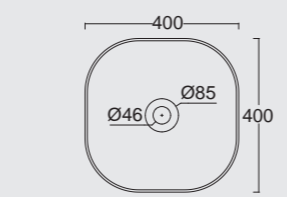

Unica

Cod. 32140101

Lavabo Unica Square 40x40 h30
Unica Square washbasin 40x40 h30