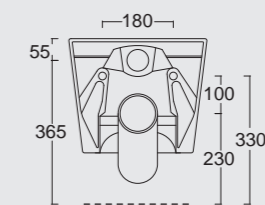

Vaso sospeso Form
Form WC wall hung