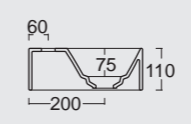

Colore cenere matt
Ash matt color

NEW Cod. 34350101

Lavabo Spy 101x46
Spy washbasin 101x46

Spy

NEW Cod. 34360101
Lavabo Spy 101x46 Plan
Spy washbasin 101x46 Plan

Spy

Cod. 34130101
Lavabo Spy 30x30
Spy washbasin 30x30