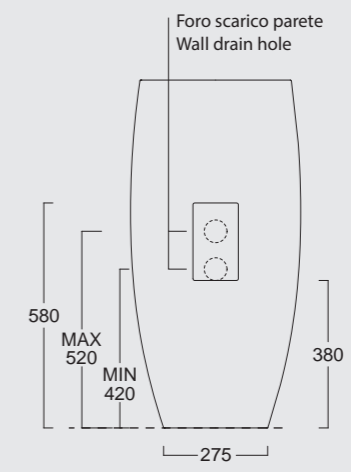

Cod. 33140101

Lavabo Nur Freestanding
Nur washbasin Freestanding