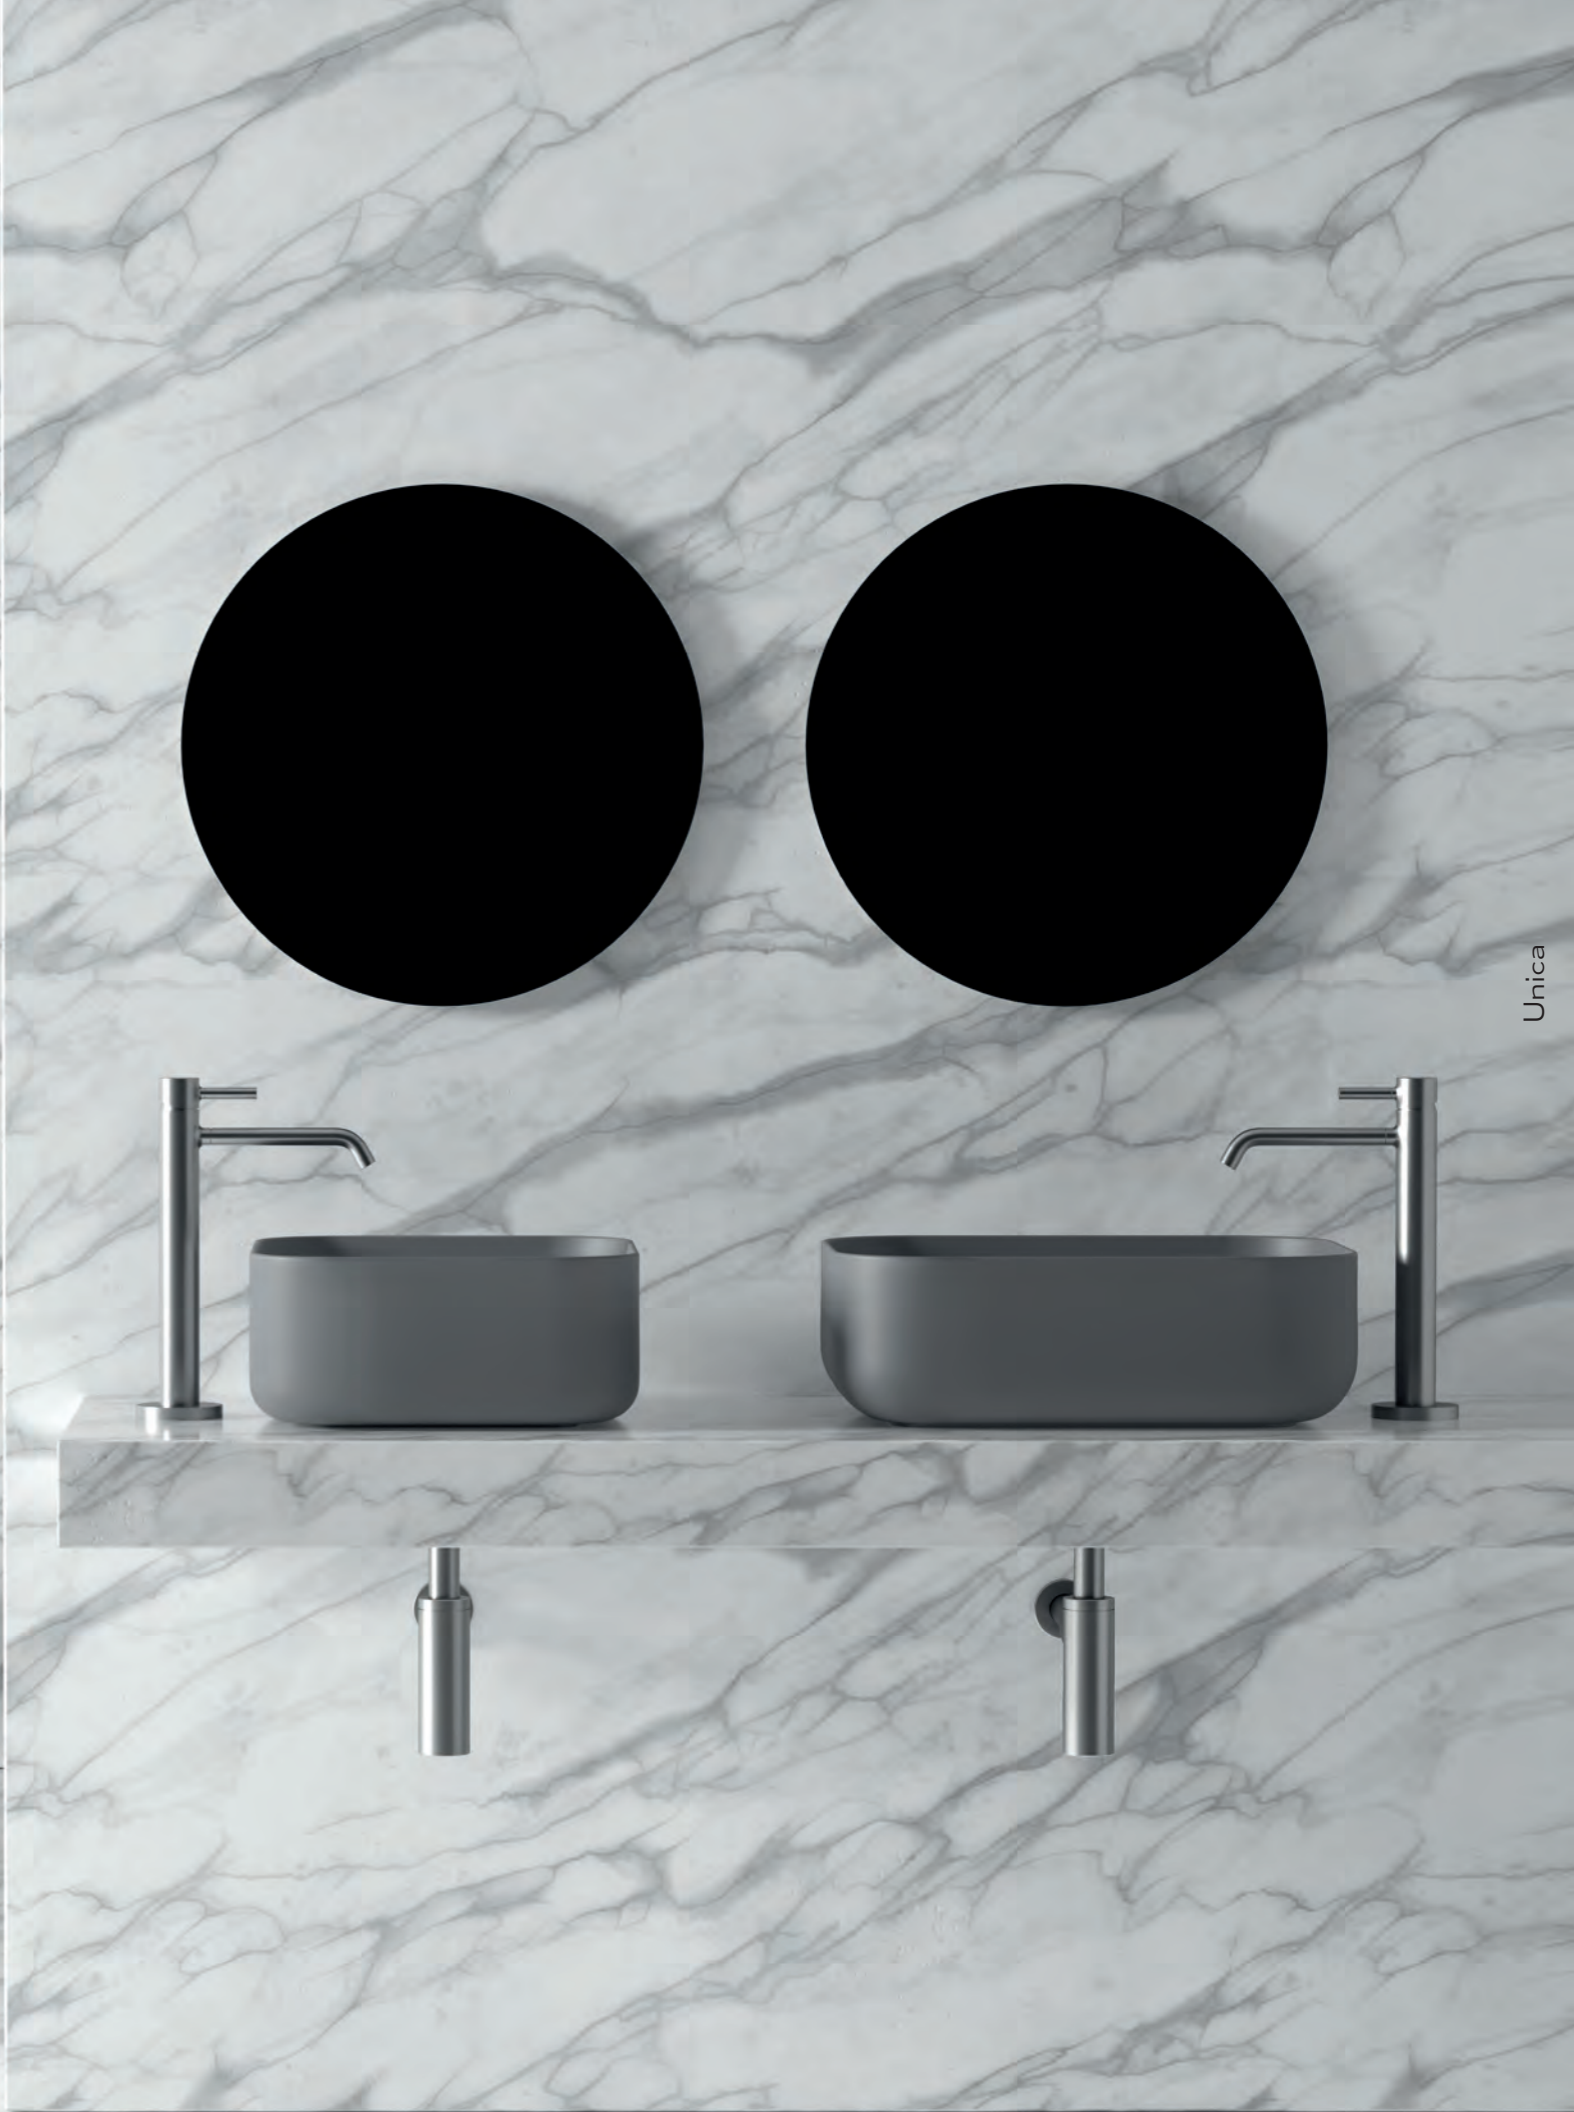

Lavabo Unica Square 40x40 h30
Unica Square washbasin 40x40 h30

Colore rosa matt
Rose matt color

Cod. 32180101

Lavabo Unica Round ø40 h20
Unica Round washbasin ø40 h20

Unica

Colore antracite matt
Anthracite matt color