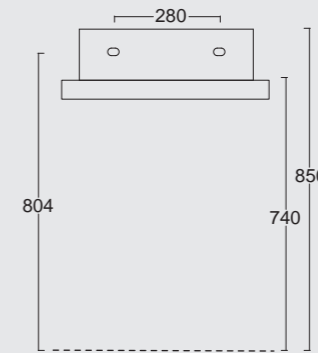

Cod. 34160101

Lavabo Spy 80x25
Spy washbasin 80x25

Colore nero matt
Black matt color

NEW Cod. 34230101

Lavabo Spy Round ø40
Spy washbasin Round ø40

NEW Cod. 34310101

Lavabo Spy 46x46
Spy washbasin 46x46

NEW Cod. 34320101