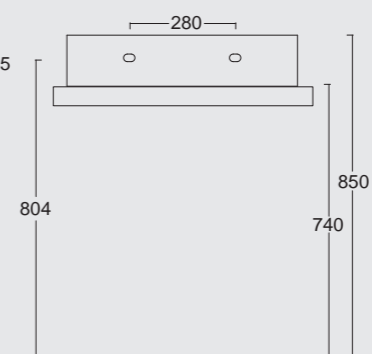

Cod. 34160101

Lavabo Spy 80x25
Spy washbasin 80x25

Colore nero matt
Black matt color

NEW Cod. 34230101

Lavabo Spy Round ø40
Spy washbasin Round ø40

NEW Cod. 34310101

Lavabo Spy 46x46
Spy washbasin 46x46

NEW Cod. 34320101