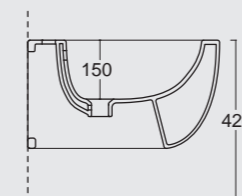

Cod. 32230101

Bidet Sospeso Unica 50
Unica wall hung bidet 50