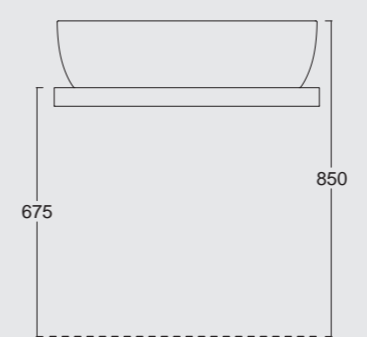

Cod. 32110101
Lavabo Unica 70x38
Unica washbasin 70x38