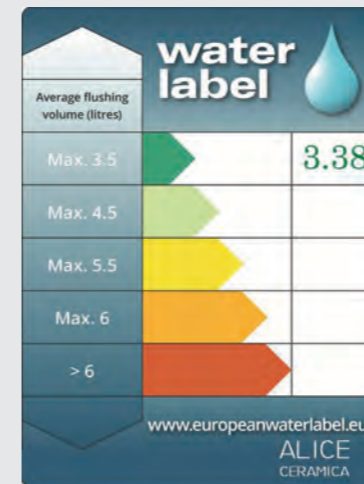

EUROPEAN WATER LABEL

L'European Water Label, associazione che promuove l'educazione sul consumo dell'acqua e indica i prodotti che rispettino queste caratteristiche, ha rilasciato all' Alice Ceramica il riconoscimento per i wc Nur, Hide, Form e Unica Rimless dove lo scarico a 3,38 litri permette un notevole risparmio idrico.