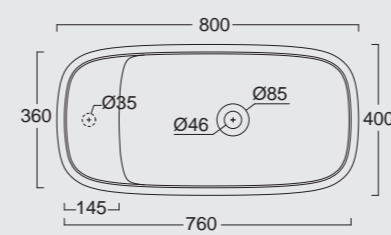

Cod. 33190101

Lavabo Nur 80x40 Plan
Nur washbasin 80x40 Plan