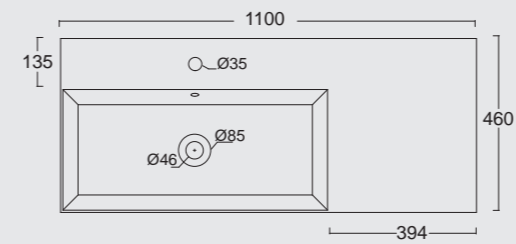

Colore cenere matt
Ash matt color

NEW Cod. 34350101

Lavabo Spy 101x46
Spy washbasin 101x46

Spy

NEW Cod. 34360101
Lavabo Spy 101x46 Plan
Spy washbasin 101x46 Plan

Spy

Cod. 34130101
Lavabo Spy 30x30
Spy washbasin 30x30