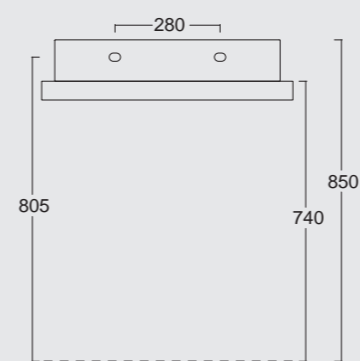

Colore sabbia matt
Sand matt color

Cod. 34140101
Lavabo Spy 60x30
Spy washbasin 60x30