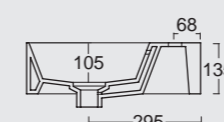

Cod. 34160101

Lavabo Spy 80x25
Spy washbasin 80x25

Colore nero matt
Black matt color

NEW Cod. 34230101

Lavabo Spy Round ø40
Spy washbasin Round ø40

NEW Cod. 34310101

Lavabo Spy 46x46
Spy washbasin 46x46

NEW Cod. 34320101