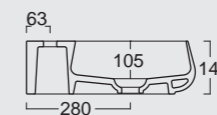

Cod. 33170101
Lavabo Nur 75x45
Nur washbasin 75x45