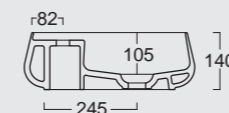

Cod. 33210101

Lavabo Nur 60x45 Plan
Nur washbasin 60x45 Plan