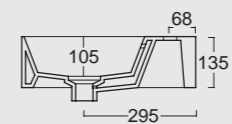

Lavabo Spy Oval 65x35
Spy washbasin Oval 65x35

Colore sabbia matt
Sand matt color

NEW Cod. 34330101

Lavabo Spy 81x46
Spy washbasin 81x46

Colore cenere matt
Ash matt color

NEW Cod. 34340101

Lavabo Spy 81x46 Plan
Spy washbasin 81x46 Plan