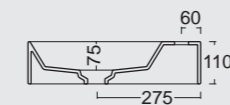

Colore grigio matt
Grey matt color

Cod. 34110101

Lavabo Spy 45x20
Spy washbasin 45x20