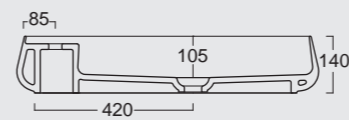

Cod. 33190101

Lavabo Nur 80x40 Plan
Nur washbasin 80x40 Plan