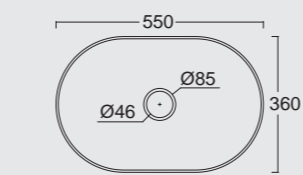

Cod. 32120101

Lavabo Unica 55x35
Unica washbasin 55x35