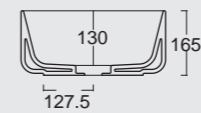

Colore antracite matt
Anthracite matt color

Cod. 32170101

Lavabo Unica 37x37
Unica washbasin 37x37

Unica

Cod. 32190101

Lavabo Unica 50x37
Unica washbasin 50x37