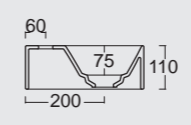

Colore cenere matt
Ash matt color

NEW Cod. 34350101

Lavabo Spy 101x46
Spy washbasin 101x46

Spy

NEW Cod. 34360101
Lavabo Spy 101x46 Plan
Spy washbasin 101x46 Plan

Spy

Cod. 34130101
Lavabo Spy 30x30
Spy washbasin 30x30