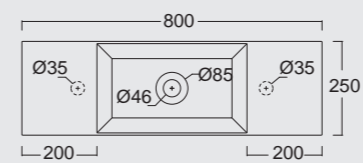

Cod. 34140101
Lavabo Spy 60x30
Spy washbasin 60x30

Cod. 34150101
 Lavabo Spy 75x27
 Spy washbasin 75x27

Colore nero matt
Black matt color

Cod. 34160101

Lavabo Spy 80x25
Spy washbasin 80x25

BOHEME

Una collezione senza tempo, elegante e sempre di moda. Boheme riscopre il lusso di arredare stanze da bagno ed ambienti della tradizione.