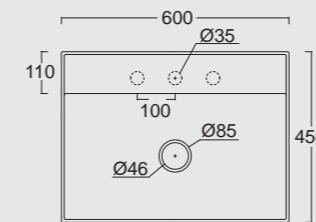

Cod. 31270101S

Lavabo Hide 50x35 sospeso
Hide washbasin 50x35 wall hung

Cod. PA50H

Portasalvietta Hide 50
Towel holder Hide 50

Hide

Colore verde Alpi matt
Alpi green matt color

Cod. 31230101S

Lavabo Hide 60x45 sospeso
Hide washbasin 60x45 wall hung