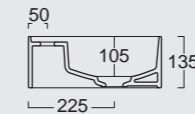

Cod. 31270101S

Lavabo Hide 50x35 sospeso
Hide washbasin 50x35 wall hung

Cod. PA50H

Portasalvietta Hide 50
Towel holder Hide 50

Hide

Colore verde Alpi matt
Alpi green matt color

Cod. 31230101S

Lavabo Hide 60x45 sospeso
Hide washbasin 60x45 wall hung