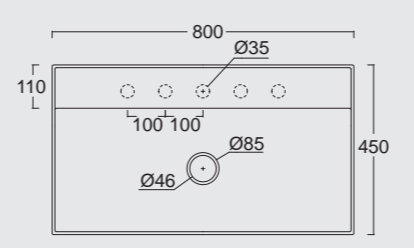

Cod. 31240101S

Lavabo Hide 80x45 sospeso
Hide washbasin 80x45 wall hung

Cod. PA80H

Portasalviette Hide 80
Towel holder Hide 80