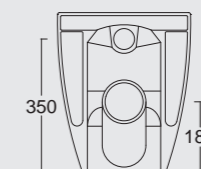

Cod. 32200101

Vaso Unica
Unica WC