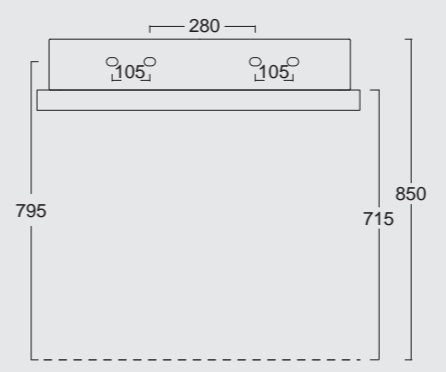

Cod. 31240101S

Lavabo Hide 80x45 sospeso
Hide washbasin 80x45 wall hung

Cod. PA80H

Portasalviette Hide 80
Towel holder Hide 80