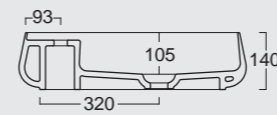

Cod. 33160101
 Lavabo Nur 90x45
 Nur washbasin 90x45

Colore grigio matt
Grey matt color

Cod. 33210101

Lavabo Nur 60x45 Plan
Nur washbasin 60x45 Plan

Cod. 33200101

Lavabo Nur 60x40 Plan
Nur washbasin 60x40 Plan