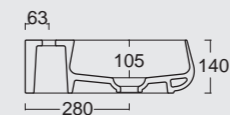

Cod. 33160101
Lavabo Nur 90x45
Nur washbasin 90x45