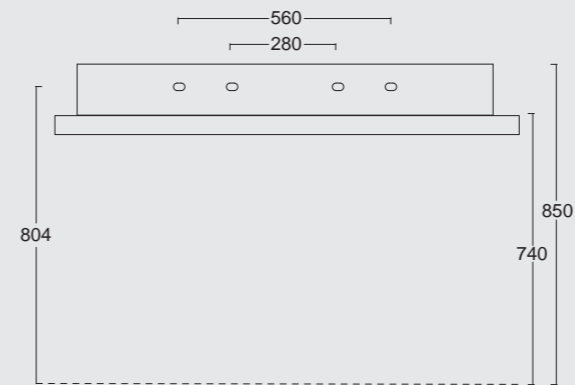

Colore cenere matt
Ash matt color

NEW Cod. 34350101

Lavabo Spy 101x46
Spy washbasin 101x46

Spy

NEW Cod. 34360101
Lavabo Spy 101x46 Plan
Spy washbasin 101x46 Plan

Spy

Cod. 34130101
Lavabo Spy 30x30
Spy washbasin 30x30