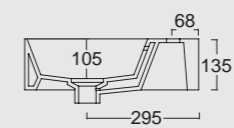

Colore cenere matt
Ash matt color

NEW Cod. 34350101

Lavabo Spy 101x46
Spy washbasin 101x46

Spy

NEW Cod. 34360101
Lavabo Spy 101x46 Plan
Spy washbasin 101x46 Plan

Spy

Cod. 34130101
Lavabo Spy 30x30
Spy washbasin 30x30