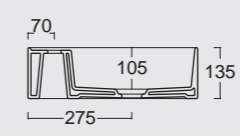

Cod. 31240101S

Lavabo Hide 80x45 sospeso
Hide washbasin 80x45 wall hung

Cod. PA80H

Portasalviette Hide 80
Towel holder Hide 80