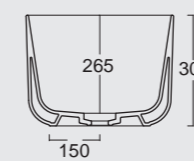

Unica

Cod. 32150101

Lavabo Unica Rectangolar 50x40 h30
Unica Rectangolar washbasin 50x40 h30