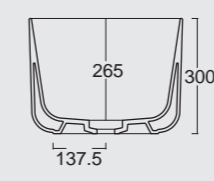

Unica

Cod. 32140101

Lavabo Unica Square 40x40 h30
Unica Square washbasin 40x40 h30