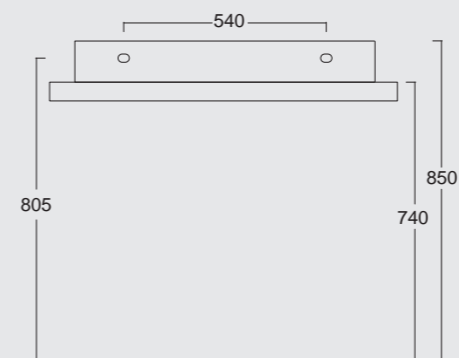

Cod. 34140101
Lavabo Spy 60x30
Spy washbasin 60x30

Cod. 34150101
 Lavabo Spy 75x27
 Spy washbasin 75x27

Colore nero matt
Black matt color

Cod. 34160101

Lavabo Spy 80x25
Spy washbasin 80x25

BOHEME

Una collezione senza tempo, elegante e sempre di moda. Boheme riscopre il lusso di arredare stanze da bagno ed ambienti della tradizione.