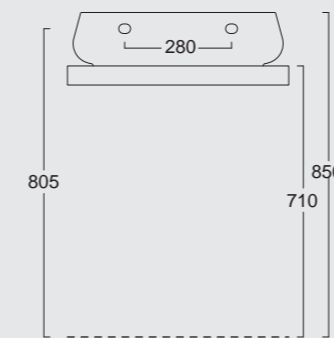

Cod. 33180101
Lavabo Nur 55x45
Nur washbasin 55x45