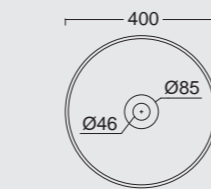

Portasalviette Hide 120
Towel holder Hide 120

Hide

Cod. 31110101
 Lavabo Hide 65x40
 Hide washbasin 65x40

Colore nero matt
Black matt color

Cod. 31100101
Lavabo Hide 85x37
Hide washbasin 85x37

Colore caffè matt
Coffee matt color