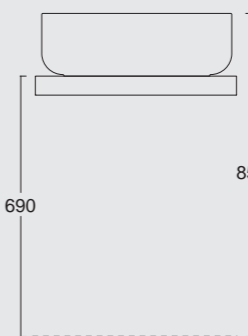

Cod. 32170101

Lavabo Unica 37x37
Unica washbasin 37x37

Unica

Cod. 32190101

Lavabo Unica 50x37
Unica washbasin 50x37

Unica

Cod. 32130101

Lavabo Unica 45x31
Unica washbasin 45x31