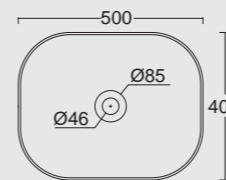

Unica

Cod. 32150101

Lavabo Unica Rectangolar 50x40 h30
Unica Rectangolar washbasin 50x40 h30