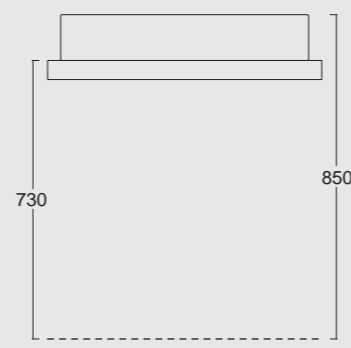

Cod. 31140101
Lavabo Hide Circle
Hide washbasin Circle

Hide

Cod. 31120101
 Lavabo Hide Stadium
 Hide washbasin Stadium

Cod. 31130101
 Lavabo Hide 60x37
 Hide washbasin 60x37

Hide

Cod. 31190101
Vaso Hide Square
Hide WC Square