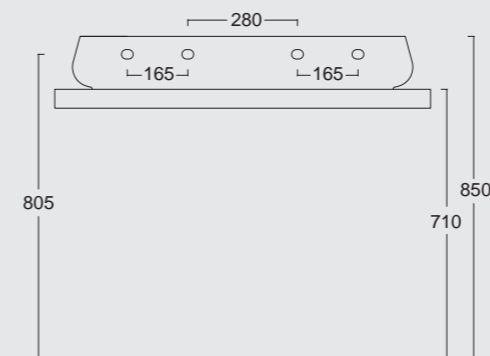

Cod. 33160101
Lavabo Nur 90x45
Nur washbasin 90x45