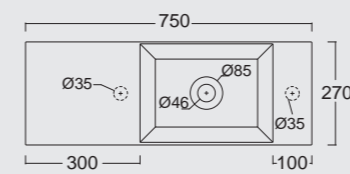

Cod. 34140101
Lavabo Spy 60x30
Spy washbasin 60x30

Cod. 34150101
 Lavabo Spy 75x27
 Spy washbasin 75x27

Colore nero matt
Black matt color

Cod. 34160101

Lavabo Spy 80x25
Spy washbasin 80x25

BOHEME

Una collezione senza tempo, elegante e sempre di moda. Boheme riscopre il lusso di arredare stanze da bagno ed ambienti della tradizione.