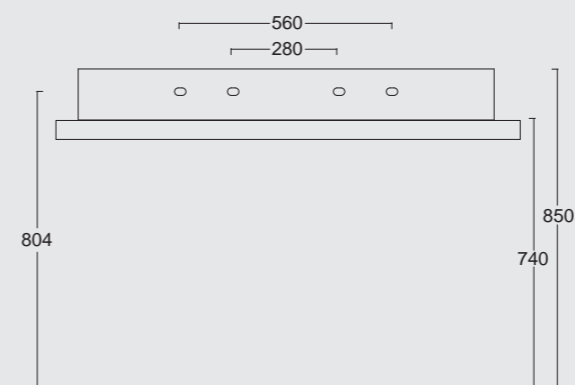

NEW Cod. 34350101

Lavabo Spy 101x46
Spy washbasin 101x46