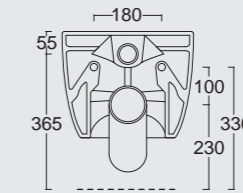

Bidet Sospeso Unica 50
Unica wall hung bidet 50

Cod. 32240101

Vaso Sospeso Unica 55
Unica wall hung WC 55

Cod. 32250101

Bidet Sospeso Unica 55
Unica wall hung bidet 55

SPY

Una linea di lavabi particolarmente adatta a spazi limitati e a sale da bagno che nonostante le dimensioni non vogliono sacrificare il design. Tutta la praticità e lo stile di Alice Ceramica, per tutte le necessità.