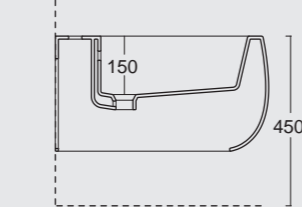

Cod. 33130101
Bidet sospeso Nur
Nur bidet wall hung