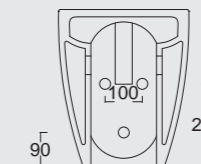

Cod. 32210101

Bidet Unica
Unica bidet