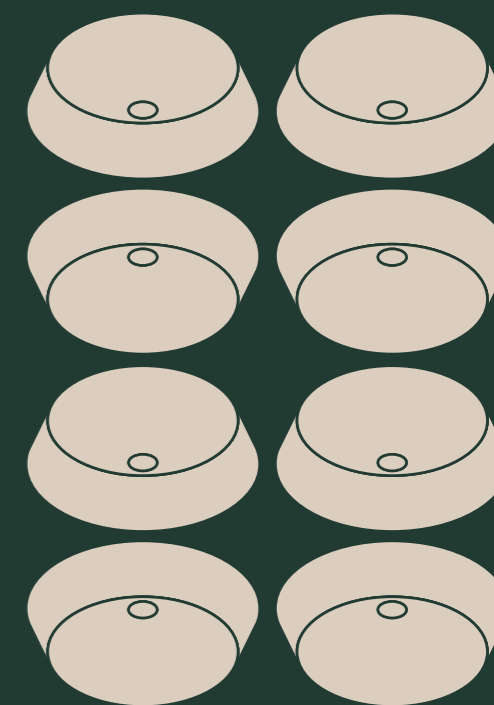

Con le sue semplici forme compatte e squadrate, il lavabo Handwash, nella nuova versione in Cementoskin®, è pronto per essere inserito in spazi sia indoor che outdoor. Il nuovo materiale garantisce la facilità di manutenzione e migliora la resistenza del lavabo agli agenti atmosferici. Disponibile con vano porta oggetti laterale e abbinabile a rubinetteria a parete o monoforo.

With its simple, compact and squared shapes, this new version of Handwash washbasin in Cementoskin® can be placed in any space, inside or outside. This new material allows easy maintenance further improving its resistance to atmospheric agents. With or without a side storage compartment, Handwash can also be combined with a wall or single-hole faucet.

Handwash
Lavabo/ Washbasin
Benedini Associati – 2010