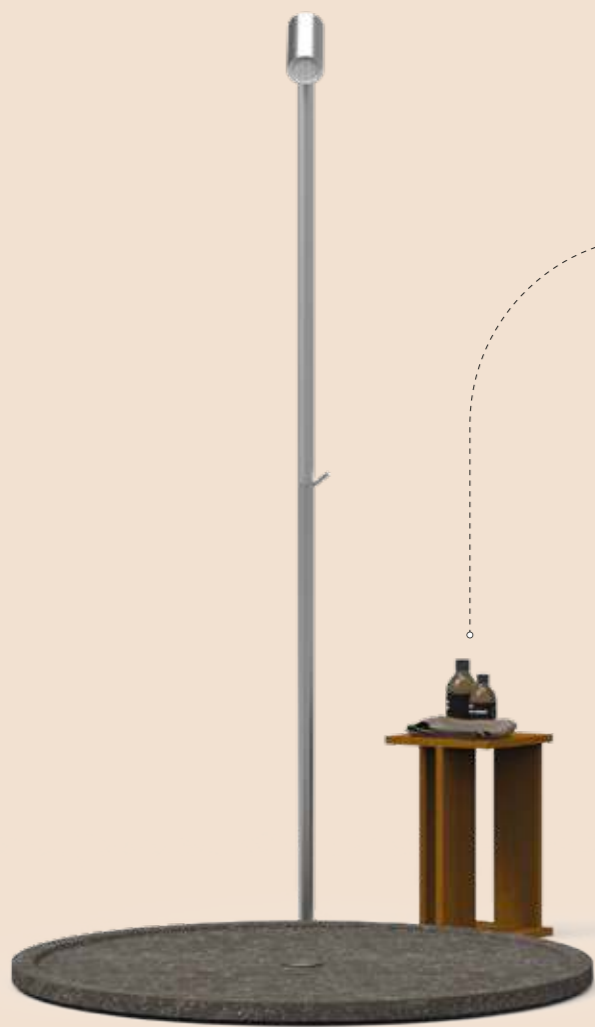

Amuleto incanta con la sua geometria semplice, le sue dimensioni e il suo materiale. Il piatto doccia è realizzato in marmo Petit Granit ed è compreso di sifone con piastra di copertura dello scarico in ABS cromato (ø cm 130, h cm 4).

Amuleto ("Amulet") enchants with its simple geometry, its generous size and its material. The shower tray is manufactured using Petit Granit marble and comes with a syphon with chromed ABS cover plate for the drain (ø cm 130, h cm 4).