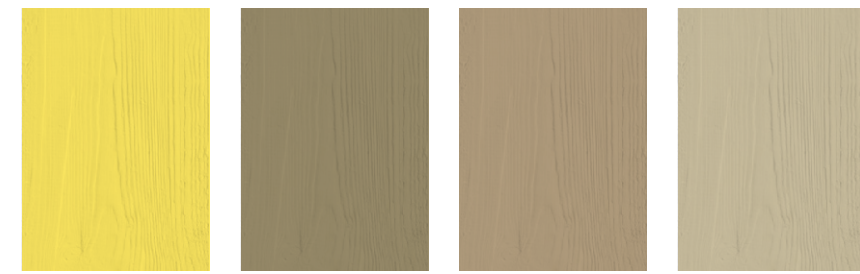

Linea Legno all'Acqua: la bellezza del legno in armonia con l'ambiente.

BIOLEGNO ACQUA - BIOSETA ACQUA
tinte pronte

384
Pino

378
Larice

381
Noce Chiaro

383
Rovere

374
Ciliegio

382
Noce Scuro

380
Castagno

373
Mogano

377
Palissandro

Sono inoltre disponibili:
 ① BIOLEGNO ACQUA 132.000 Neutro
 ② BIOSETA ACQUA 133.000 Neutro

BIOLEGNO ACQUA - BIOSETA ACQUA - ALTURA ACQUA BRILLANTE - ALTURA ACQUA SATINATA
tinte a tintometro

A01*

A14

A10

A27

A02*

A15

A26

A21