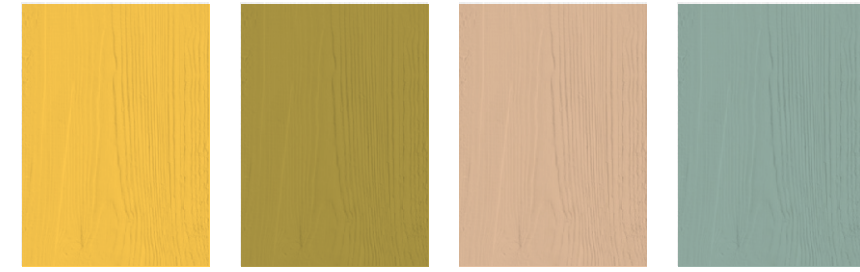

Linea Legno all'Acqua: la bellezza del legno in armonia con l'ambiente.

BIOLEGNO ACQUA - BIOSETA ACQUA
tinte pronte

384
Pino

378
Larice

381
Noce Chiaro

383
Rovere

374
Ciliegio

382
Noce Scuro

380
Castagno

373
Mogano

377
Palissandro

Sono inoltre disponibili:
 ① BIOLEGNO ACQUA 132.000 Neutro
 ② BIOSETA ACQUA 133.000 Neutro

BIOLEGNO ACQUA - BIOSETA ACQUA - ALTURA ACQUA BRILLANTE - ALTURA ACQUA SATINATA
tinte a tintometro

A01*

A14

A10

A27

A02*

A15

A26

A21